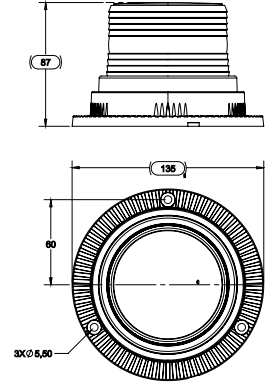

Ürün Kodu	Ürün Açıklaması	Product Code	Product Description
201604-0/36	LED FLAŞÖR ÇAKAR TEPE LAMBASI 10-36 VOLT	201604-0/36	LED FLASHER BEACON LAMP 10-36 VOLT
201604-0/80	LED FLAŞÖR ÇAKAR TEPE LAMBASI 10-80 VOLT	201604-0/80	LED FLASHER BEACON LAMP 10-80 VOLT
201704-0/36	LED FLAŞÖR LAMBA MIKNATISLI ÇAKMAKLIK SOKETLİ	201704-0/36	LED FLASHER LAMP WITH MAGNET - CIGARETTE PLUG
201704-0/80	LED FLAŞÖR LAMBA MIKNATISLI ÇAKMAKLIK SOKETLİ	201704-0/80	LED FLASHER LAMP WITH MAGNET - CIGARETTE PLUG
NOT : SARI - KIRMIZI - MAVİ - YEŞİL - BEYAZ RENK SEÇENEKLERİ 3 FONKSİYONLU SEÇENEĞİ FLAŞÖR - ÇAKAR - DÖNER LAMBA		COLOR OPTIONS : RED-AMBER-GREEN-BLUE-WHITE 3 FUNCTION OPTIONS FLASHER - ROTATION - BEACON