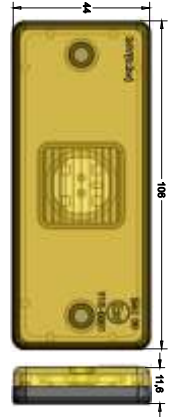

Ürün Kodu	Ürün Açıklaması	Product Code	Product Description
201307	LED SIDE MARKER YAN İŞARET LAMBASI	201307	LED SIDE MARKER LAMP
5 FARKLI RENK SEÇENEĞİ : SARI-KIRMIZI-BEYAZ-MAVİ-YEŞİL		5 COLOR OPTIONS : AMBER-RED-CLEAR-BLUE-GREEN	

- Bu katalogta kullanılan araç marka model ve kod numaraları ürünleri tanıtmak amacıyla kullanılmıştır.
- Katalogdaki ürünler orjinal olmayıp değiştirilebilir yedek parçalardır.
- All trademarks and vehicle models (including their names and pictures) Mentioned in this catalogue are for reference only.
- Our production is not original replacement parts but interchangeable against original parts.