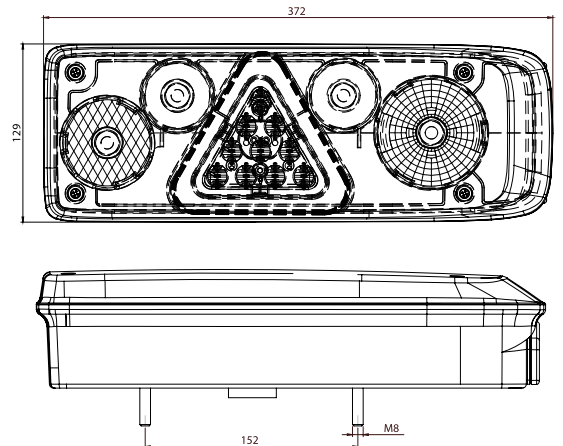

Ürün Kodu	Ürün Açıklaması
201407	KAMYON DORSE STOP LAMBASI
201408	KAMYON DORSE STOP LAMBASI BOYNUZ LAMBASLI
201407-C	KAMYON DORSE STOP CAMI
Product Code	Product Description
201407	TRUCK TRAILER REAR LAMP
201408	TRUCK TRAILER REAR LAMP WITH LONG MARKER LAMP
201407-C	TRUCK TRAILER REAR LAMP LENS