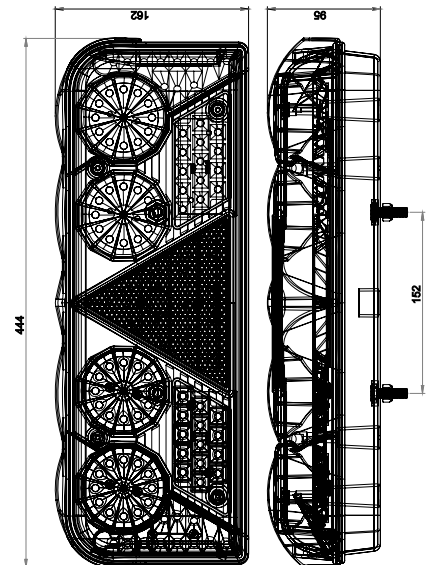

Ürün Kodu	Ürün Açıklaması
201202-LED LH	LED ÜÇGEN REFLEKTÖRLÜ DORSE STOP LAMBASI SOL
201202-LED RH	LED ÜÇGEN REFLEKTÖRLÜ DORSE STOP LAMBASI SAĞ
201202-LED C	LED ÜÇGEN REFLEKTÖRLÜ DORSE STOP LAMBA CAMI

Product Code	Product Description
201202-LED LH	LED REAR COMBINATION LAMP WITH TRIANGLE REFLECTOR LEFT
201202-LED RH	LED REAR COMBINATION LAMP WITH TRIANGLE REFLECTOR RIGHT
201202-LED C	LED REAR COMBINATION LAMP LENS

- Bu katalogta kullanılan araç marka model ve kod numaraları ürünleri tanıtmak amacıyla kullanılmıştır.
- Katalogdaki ürünler orijinal olmayıp değiştirilebilir yedek parçalardır.
- All trademarks and vehicle models (including their names and pictures) Mentioned in this catalogue are for reference only.
- Our production is not original replacement parts but interchangeable against original parts.