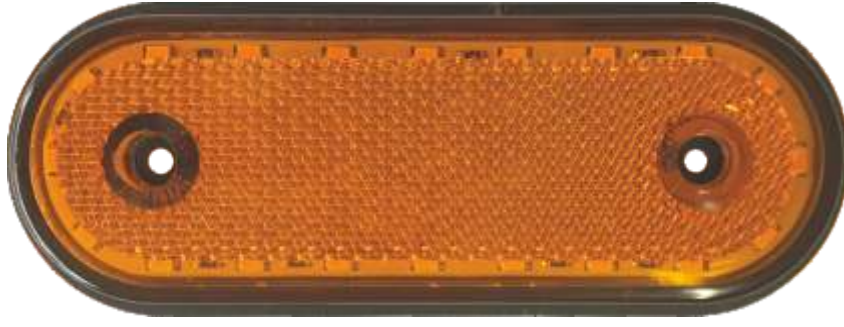

Ürün Kodu	Ürün Açıklaması	Product Code	Product Description
201820	LED YAN SİNYAL LAMBASI 20 LED	201820	LED SIDE MARKER LAMP 20 LEDS
5 FARKLI RENK SEÇENEĞİ : SARI-KIRMIZI-BEYAZ-MAVİ-YEŞİL		5 COLOR OPTIONS : AMBER-RED-CLEAR-BLUE-GREEN