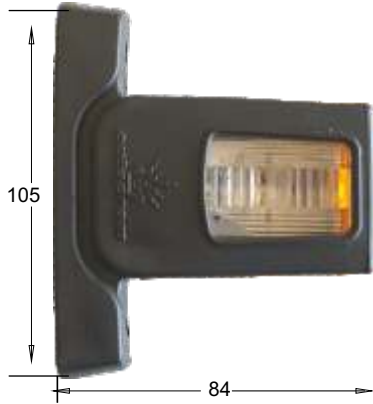

Ürün Kodu	Ürün Açıklaması	Ürün Kodu	Ürün Açıklaması
201617-BK	LED KAMYON DORSE TAKOZ LAMBA BEYAZ - KIRMIZI	201702-BK	LED MİNİ TAKOZ LAMBA BEYAZ - KIRMIZI
201617-SK	LED KAMYON DORSE TAKOZ LAMBA SARI - KIRMIZI	201702-SK	LED MİNİ TAKOZ LAMBA SARI - KIRMIZI
201617-SB	LED KAMYON DORSE TAKOZ LAMBA SARI - BEYAZ	201702-SB	LED MİNİ TAKOZ LAMBA SARI - BEYAZ
Product Code	Product Description	Product Code	Product Description
201617-BK	LED TRAILER MARKER LAMP CLEAR - RED	201702-BK	LED MINI TRAILER MARKER LAMP CLEAR - RED
201617-SK	LED TRAILER MARKER LAMP AMBER - RED	201702-SK	LED MINI TRAILER MARKER LAMP AMBER - RED
201617-SB	LED TRAILER MARKER LAMP CLEAR - AMBER	201702-SB	LED MINI TRAILER MARKER LAMP CLEAR - AMBER

Ürün Kodu	Ürün Açıklaması
201708	KAUÇUK BOYNUZ LAMBA KISA
201708-SK	KAUÇUK BOYNUZ LAMBA KISA SARI - KIRMIZI
Product Code	Product Description
201708	RUBBER MARKER LAMP SHORT
201708-SK	RUBBER MARKER LAMP SHORT AMBER - RED

Ürün Kodu	Ürün Açıklaması	Ürün Kodu	Ürün Açıklaması
201409	KAUÇUK BOYNUZ LAMBA UZUN	201502	KAUÇUK BOYNUZ LAMBA ORTA
201409-SK	KAUÇUK BOYNUZ LAMBA UZUN SARI-KIRMIZI	201502-SK	KAUÇUK BOYNUZ LAMBA ORTA SARI - KIRMIZI
Product Code	Product Description	Product Code	Product Description
201409	RUBBER MARKER LAMP LONG	201502	RUBBER MARKER LAMP MIDDLE
201409-SK	RUBBER MARKER LAMP LONG AMBER-RED	201502-SK	RUBBER MARKER LAMP MIDDLE AMBER-RED

- Bu katalogta kullanılan araç marka model ve kod numaraları ürünleri tanıtmak amacıyla kullanılmıştır.
- Katalogdaki ürünler orijinal olmayıp değiştirilebilir yedek parçalardır.
- All trademarks and vehicle models (including their names and pictures) Mentioned in this catalogue are for reference only.
- Our production is not original replacement parts but interchangeable against original parts.