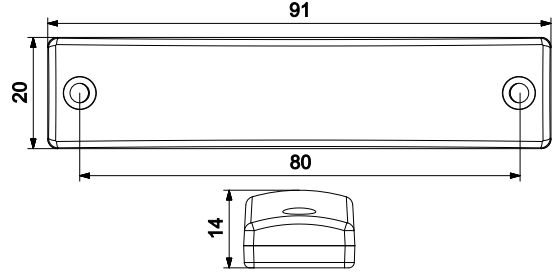

Ürün Kodu	Ürün Açıklaması
201306	LED PARMAK LAMBA KOMPLE CAMLI
NOT : ÜRÜNÜN 12V VEYA 24V SEÇENEKLERİ MEVCUTTUR 5 FARKLI RENK SEÇENEĞİ : SARI-KIRMIZI-BEYAZ-MAVİ-YEŞİL	

Product Code	Product Description
201306	LED FINGER TYPE SIDE MARKER LAMP
NOTE : PRODUCT HAS 12V AND 24V OPTIONS 5 COLOR OPTIONS : AMBER-RED-CLEAR-BLUE-GREEN	

E

Ürün Kodu	Ürün Açıklaması
201313	LED PARMAK YAN İŞARET LAMBASI
NOT : ÜRÜNÜN 12V VEYA 24V SEÇENEKLERİ MEVCUTTUR 5 FARKLI RENK SEÇENEĞİ : SARI-KIRMIZI-BEYAZ-MAVİ-YEŞİL	

Product Code	Product Description
201313	LED FINGER TYPE SIDE MARKER LAMP
NOTE : PRODUCT HAS 12V AND 24V OPTIONS 5 COLOR OPTIONS : AMBER-RED-CLEAR-BLUE-GREEN	

E

Ürün Kodu	Ürün Açıklaması
201412	LED YAN İŞARET LAMBASI
5 FARKLI RENK SEÇENEĞİ : SARI-KIRMIZI-BEYAZ-MAVİ-YEŞİL	

Product Code	Product Description
201412	LED SIDE MARKER LAMP
5 COLOR OPTIONS : AMBER-RED-CLEAR-BLUE-GREEN	

- Bu katalogta kullanılan araç marka model ve kod numaraları ürünleri tanıtmak amacıyla kullanılmıştır.
- Katalogdaki ürünler orijinal olmayıp değiştirilebilir yedek parçalardır.
- All trademarks and vehicle models (including their names and pictures) Mentioned in this catalogue are for reference only.
- Our production is not original replacement parts but interchangeable against original parts.