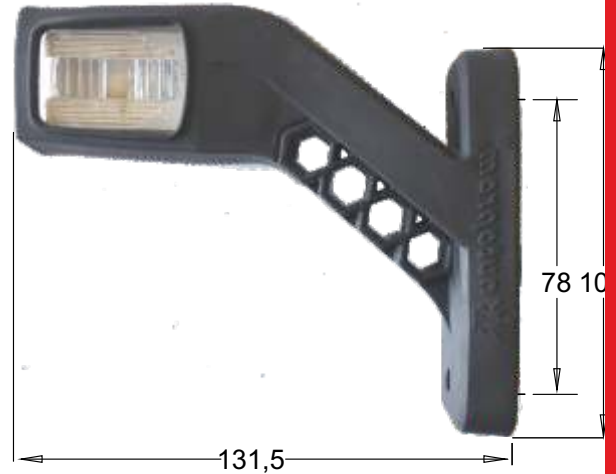

Ürün Kodu	Ürün Açıklaması
201708	KAUÇUK BOYNUZ LAMBA KISA
201708-SK	KAUÇUK BOYNUZ LAMBA KISA SARI - KIRMIZI
Product Code	Product Description
201708	RUBBER MARKER LAMP SHORT
201708-SK	RUBBER MARKER LAMP SHORT AMBER - RED