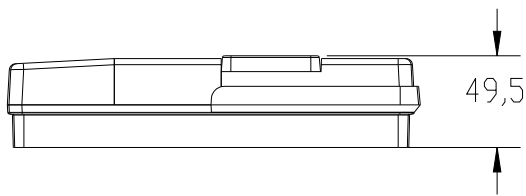

Ürün Kodu	Ürün Açıklaması	Product Code	Product Description
7254773-LED	FORKLİFT STOP LAMBASI LED	7254773-LED	FORKLIFT REAR LAMP LED
7254773-LED C	FORKLİFT STOP LAMBASI CAMI LED	7254773-LED C	FORKLIFT REAR LAMP LED LENS
NOT : 12 VOLT VEYA 24 VOLT SEÇENEĞİ MEVCUTTUR		NOTE : PRODUCT HAS 12 VOLT OR 24 VOLT OPTIONS	

- Bu katalogta kullanılan araç marka model ve kod numaraları ürünleri tanıtmak amacıyla kullanılmıştır.
- Katalogdaki ürünler orijinal olmayıp değiştirilebilir yedek parçalardır.
- All trademarks and vehicle models (including their names and pictures) Mentioned in this catalogue are for reference only.
- Our production is not original replacement parts but interchangeable against original parts.