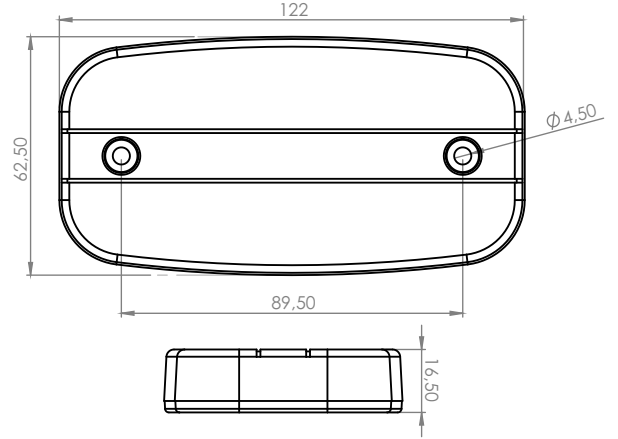

Ürün Kodu	Ürün Açıklaması	Product Code	Product Description
201816	NEON LED YAN SİNYAL LAMBASI DİKDÖRTGEN	201816	NEON LED SIDE MARKER LAMP RECTANGLER
5 FARKLI RENK SEÇENEĞİ : SARI-KIRMIZI-BEYAZ-MAVİ-YEŞİL		5 COLOR OPTIONS : AMBER-RED-CLEAR-BLUE-GREEN