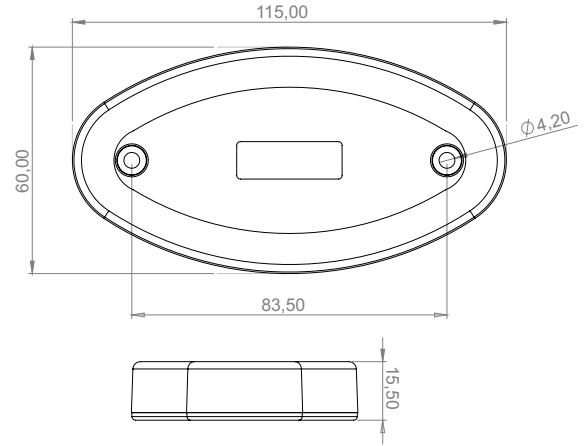

Ürün Kodu	Ürün Açıklaması	Product Code	Product Description
201817	NEON LED YAN SİNYAL LAMBASI OVAL	201817	NEON LED SIDE MARKER LAMP OVAL
5 FARKLI RENK SEÇENEĞİ : SARI-KIRMIZI-BEYAZ-MAVİ-YEŞİL		5 COLOR OPTIONS : AMBER-RED-CLEAR-BLUE-GREEN