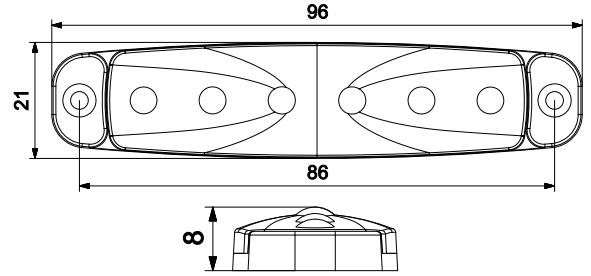

Ürün Kodu	Ürün Açıklaması
201306	LED PARMAK LAMBA KOMPLE CAMLI
NOT : ÜRÜNÜN 12V VEYA 24V SEÇENEKLERİ MEVCUTTUR 5 FARKLI RENK SEÇENEĞİ : SARI-KIRMIZI-BEYAZ-MAVİ-YEŞİL	

Product Code	Product Description
201306	LED FINGER TYPE SIDE MARKER LAMP
NOTE : PRODUCT HAS 12V AND 24V OPTIONS 5 COLOR OPTIONS : AMBER-RED-CLEAR-BLUE-GREEN	

E