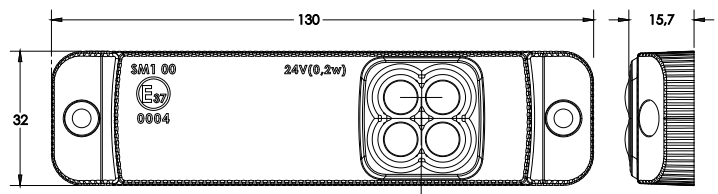

Ürün Kodu	Ürün Açıklaması
201313	LED PARMAK YAN İŞARET LAMBASI
NOT : ÜRÜNÜN 12V VEYA 24V SEÇENEKLERİ MEVCUTTUR 5 FARKLI RENK SEÇENEĞİ : SARI-KIRMIZI-BEYAZ-MAVİ-YEŞİL	

Product Code	Product Description
201313	LED FINGER TYPE SIDE MARKER LAMP
NOTE : PRODUCT HAS 12V AND 24V OPTIONS 5 COLOR OPTIONS : AMBER-RED-CLEAR-BLUE-GREEN	

E