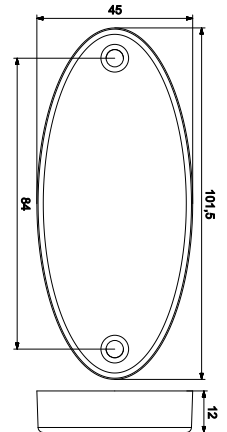

Ürün Kodu	Ürün Açıklaması	Product Code	Product Description
201501	ÇİFT SIRA LED YAN İŞARET LAMBASI 16 LED	201501	DOUBLE LINE SIDE MARKER LAMP 16 LED
5 FARKLI RENK SEÇENEĞİ : SARI-KIRMIZI-BEYAZ-MAVİ-YEŞİL		5 COLOR OPTIONS : AMBER-RED-CLEAR-BLUE-GREEN