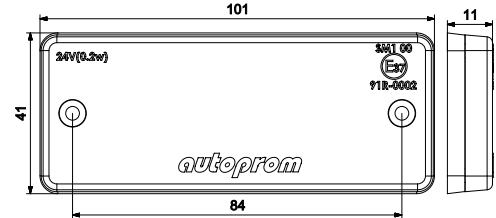

Ürün Kodu	Ürün Açıklaması	Product Code	Product Description
201401	LED KAŞ LAMBASI	201401	LED SIDE MARKER LAMP
5 FARKLI RENK SEÇENEĞİ : SARI-KIRMIZI-BEYAZ-MAVİ-YEŞİL		5 COLOR OPTIONS : AMBER-RED-CLEAR-BLUE-GREEN	

(E)