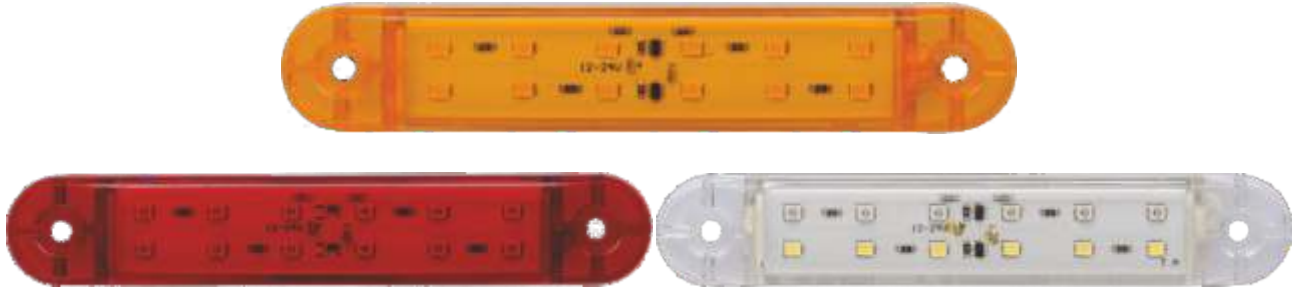

Ürün Kodu	Ürün Açıklaması	Product Code	Product Description
201821	LED YAN SİNYAL LAMBASI 12 LED	201821	LED SIDE MARKER LAMP 12 LED
5 FARKLI RENK SEÇENEĞİ : SARI-KIRMIZI-BEYAZ-MAVİ-YEŞİL		5 COLOR OPTIONS : AMBER-RED-CLEAR-BLUE-GREEN