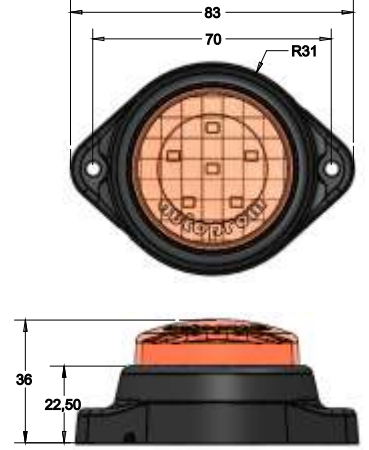

Ürün Kodu	Ürün Açıklaması	Product Code	Product Description
201614	LED YUVARLAK YAN İŞARET LAMBASI 6 LED	201614	LED ROUND SIDE MARKER LAMP 6 LED
5 FARKLI RENK SEÇENEĞİ : SARI-KIRMIZI-BEYAZ-MAVİ-YEŞİL		5 COLOR OPTIONS : AMBER-RED-CLEAR-BLUE-GREEN