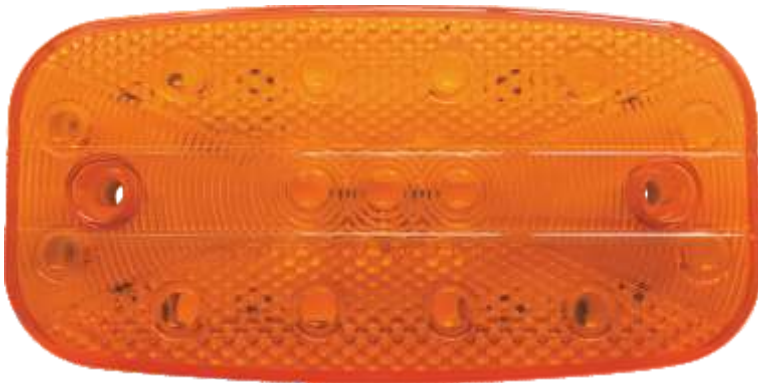

Ürün Kodu	Ürün Açıklaması	Product Code	Product Description
201903	LED YAN SİNYAL LAMBASI 15 LED	201903	LED SIDE MARKER LAMP 15 LED
5 FARKLI RENK SEÇENEĞİ : SARI-KIRMIZI-BEYAZ-MAVİ-YEŞİL		5 COLOR OPTIONS : AMBER-RED-CLEAR-BLUE-GREEN	

- Bu katalogda kullanılan araç marka model ve kod numaraları ürünleri tanıtmak amacıyla kullanılmıştır.
- Katalogdaki ürünler orijinal olmayıp değiştirilebilir yedek parçalardır.
- All trademarks and vehicle models (including their names and pictures) Mentioned in this catalogue are for reference only.
- Our production is not original replacement parts but interchangeable against original parts.