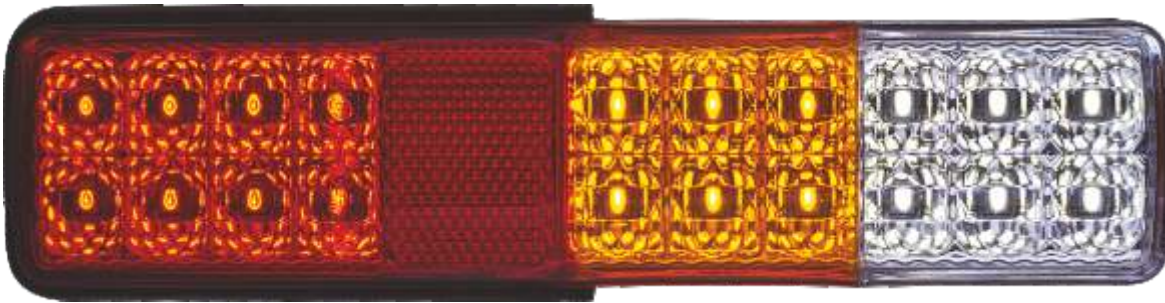

Ürün Kodu	Ürün Açıklaması	Product Code	Product Description
7254773-LED	FORKLİFT STOP LAMBASI LED	7254773-LED	FORKLIFT REAR LAMP LED
7254773-LED C	FORKLİFT STOP LAMBASI CAMI LED	7254773-LED C	FORKLIFT REAR LAMP LED LENS
NOT : 12 VOLT VEYA 24 VOLT SEÇENEĞİ MEVCUTTUR		NOTE : PRODUCT HAS 12 VOLT OR 24 VOLT OPTIONS	

- Bu katalogta kullanılan araç marka model ve kod numaraları ürünleri tanıtmak amacıyla kullanılmıştır.
- Katalogdaki ürünler orijinal olmayıp değiştirilebilir yedek parçalardır.
- All trademarks and vehicle models (including their names and pictures) Mentioned in this catalogue are for reference only.
- Our production is not original replacement parts but interchangeable against original parts.