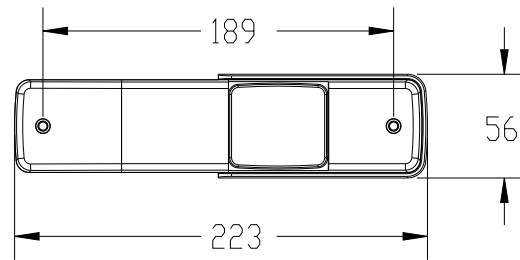

Ürün Kodu	Ürün Açıklaması	Product Code	Product Description
7254773-LED	FORKLİFT STOP LAMBASI LED	7254773-LED	FORKLIFT REAR LAMP LED
7254773-LED C	FORKLİFT STOP LAMBASI CAMI LED	7254773-LED C	FORKLIFT REAR LAMP LED LENS
NOT : 12 VOLT VEYA 24 VOLT SEÇENEĞİ MEVCUTTUR		NOTE : PRODUCT HAS 12 VOLT OR 24 VOLT OPTIONS	

- Bu katalogta kullanılan araç marka model ve kod numaraları ürünleri tanıtmak amacıyla kullanılmıştır.
- Katalogdaki ürünler orijinal olmayıp değiştirilebilir yedek parçalardır.
- All trademarks and vehicle models (including their names and pictures) Mentioned in this catalogue are for reference only.
- Our production is not original replacement parts but interchangeable against original parts.