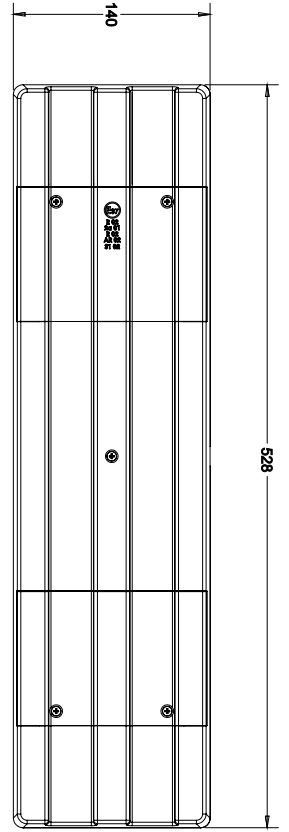

Ürün Kodu	Ürün Açıklaması
201206-LED K LH	TIR DORSE LED STOP LAMBASI KABLOLU SOL
201206-LED K RH	TIR DORSE LED STOP LAMBASI KABLOLU SAĞ
201206-LED SKT LH	TIR DORSE LED STOP LAMBASI SOKETLİ SOL
201206-LED SKT RH	TIR DORSE LED STOP LAMBASI SOKETLİ SAĞ
201206-LED C	TIR DORSE LED STOP CAMI

NOT : ÜRÜNÜN SOKETLİ VEYA KABLOLU SEÇENEKLERİ MEVCUTTUR.

Product Code	Product Description
201206-LED K LH	TRUCK TRAILER REAR COMBINATION LAMP WITH CABLE LEFT
201206-LED K RH	TRUCK TRAILER REAR COMBINATION LAMP WITH CABLE RIGHT
201206-LED SKT LH	TRUCK TRAILER REAR COMBINATION LAMP WITH SOCKET LEFT
201206-LED SKT RH	TRUCK TRAILER REAR COMBINATION LAMP WITH SOCKET RIGHT
201206-LED C	TRUCK TRAILER LED REAR LAMP LENS

NOTE : PRODUCT HAS GOT WIRE OR SOCKET OPTIONS