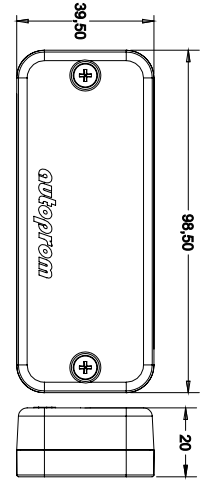

Ürün Kodu	Ürün Açıklaması	Product Code	Product Description
201613	LED YAN İŞARET LAMBASI 8 LED	201613	LED SIDE MARKER LAMP 8 LED
5 FARKLI RENK SEÇENEĞİ : SARI-KIRMIZI-BEYAZ-MAVİ-YEŞİL		5 COLOR OPTIONS : AMBER-RED-CLEAR-BLUE-GREEN