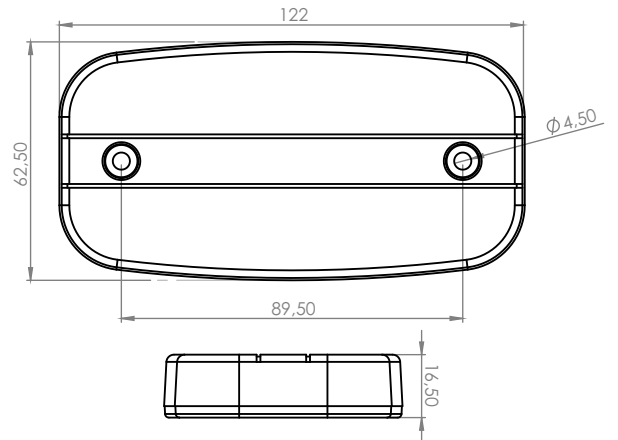

Ürün Kodu	Ürün Açıklaması	Product Code	Product Description
201903	LED YAN SİNYAL LAMBASI 15 LED	201903	LED SIDE MARKER LAMP 15 LED
5 FARKLI RENK SEÇENEĞİ : SARI-KIRMIZI-BEYAZ-MAVİ-YEŞİL		5 COLOR OPTIONS : AMBER-RED-CLEAR-BLUE-GREEN	

- Bu katalogda kullanılan araç marka model ve kod numaraları ürünleri tanıtmak amacıyla kullanılmıştır.
- Katalogdaki ürünler orijinal olmayıp değiştirilebilir yedek parçalardır.
- All trademarks and vehicle models (including their names and pictures) Mentioned in this catalogue are for reference only.
- Our production is not original replacement parts but interchangeable against original parts.