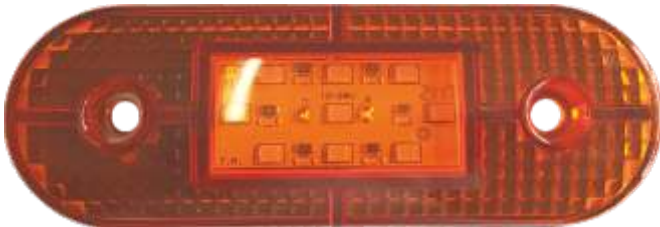

Ürün Kodu	Ürün Açıklaması	Ürün Kodu	Ürün Açıklaması
201813	LED YAN SİNYAL LAMBASI 9 LED OVAL	201814	LED YAN SİNYAL LAMBASI 9 LED DİKDÖRTGEN
5 FARKLI RENK SEÇENEĞİ : SARI-KIRMIZI-BEYAZ-MAVİ-YEŞİL		5 FARKLI RENK SEÇENEĞİ : SARI-KIRMIZI-BEYAZ-MAVİ-YEŞİL	
Product Code	Product Description	Product Code	Product Description
201813	LED SIDE MARKER LAMP 9 LED OVAL	201814	LED SIDE MARKER LAMP 9 LED RECTANGLER
5 COLOR OPTIONS : AMBER-RED-CLEAR-BLUE-GREEN		5 COLOR OPTIONS : AMBER-RED-CLEAR-BLUE-GREEN	

- Bu katalogta kullanılan araç marka model ve kod numaraları ürünleri tanıtmak amacıyla kullanılmıştır.
- Katalogdaki ürünler orijinal olmayıp değiştirilebilir yedek parçalardır.
- All trademarks and vehicle models (including their names and pictures) Mentioned in this catalogue are for reference only.
- Our production is not original replacement parts but interchangeable against original parts.