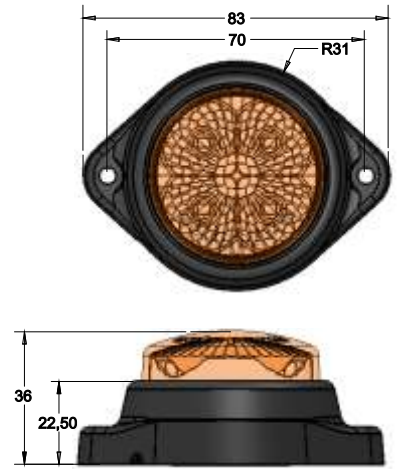

Ürün Kodu	Ürün Açıklaması	Product Code	Product Description
201616	LED YUVARLAK YAN İŞARET LAMBASI 4 LED	201616	LED ROUND SIDE MARKER LAMP 4 LED
5 FARKLI RENK SEÇENEĞİ : SARI-KIRMIZI-BEYAZ-MAVİ-YEŞİL		5 COLOR OPTIONS : AMBER-RED-CLEAR-BLUE-GREEN	

- Bu katalogta kullanılan araç marka model ve kod numaraları ürünleri tanıtmak amacıyla kullanılmıştır.
- Katalogdaki ürünler orijinal olmayıp değiştirilebilir yedek parçalardır.
- All trademarks and vehicle models (including their names and pictures) Mentioned in this catalogue are for reference only.
- Our production is not original replacement parts but interchangeable against original parts.