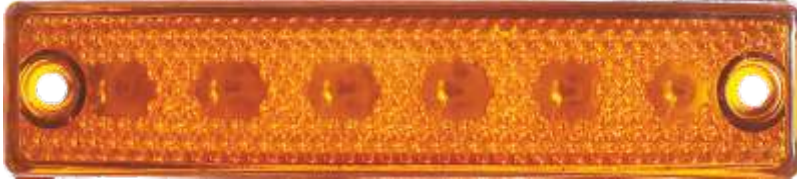

Ürün Kodu	Ürün Açıklaması
201306	LED PARMAK LAMBA KOMPLE CAMLI
NOT : ÜRÜNÜN 12V VEYA 24V SEÇENEKLERİ MEVCUTTUR 5 FARKLI RENK SEÇENEĞİ : SARI-KIRMIZI-BEYAZ-MAVİ-YEŞİL	

Product Code	Product Description
201306	LED FINGER TYPE SIDE MARKER LAMP
NOTE : PRODUCT HAS 12V AND 24V OPTIONS 5 COLOR OPTIONS : AMBER-RED-CLEAR-BLUE-GREEN	

E

Ürün Kodu	Ürün Açıklaması
201313	LED PARMAK YAN İŞARET LAMBASI
NOT : ÜRÜNÜN 12V VEYA 24V SEÇENEKLERİ MEVCUTTUR 5 FARKLI RENK SEÇENEĞİ : SARI-KIRMIZI-BEYAZ-MAVİ-YEŞİL	

Product Code	Product Description
201313	LED FINGER TYPE SIDE MARKER LAMP
NOTE : PRODUCT HAS 12V AND 24V OPTIONS 5 COLOR OPTIONS : AMBER-RED-CLEAR-BLUE-GREEN	

E

Ürün Kodu	Ürün Açıklaması
201412	LED YAN İŞARET LAMBASI
5 FARKLI RENK SEÇENEĞİ : SARI-KIRMIZI-BEYAZ-MAVİ-YEŞİL	

Product Code	Product Description
201412	LED SIDE MARKER LAMP
5 COLOR OPTIONS : AMBER-RED-CLEAR-BLUE-GREEN	

- Bu katalogta kullanılan araç marka model ve kod numaraları ürünleri tanıtmak amacıyla kullanılmıştır.
- Katalogdaki ürünler orijinal olmayıp değiştirilebilir yedek parçalardır.
- All trademarks and vehicle models (including their names and pictures) Mentioned in this catalogue are for reference only.
- Our production is not original replacement parts but interchangeable against original parts.